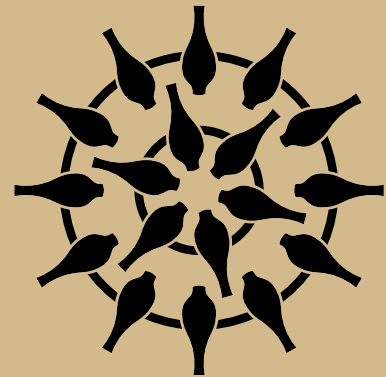

— Technical data

SS3380-12+6

Sospensione a 12+6 luci con colombe in vetro soffiato artistico e tubo circolare con finitura oro spazzolato pallido.

12+6 lights suspension, made with blown-glass artistic doves sited on a light brushed gold finish circular tube.